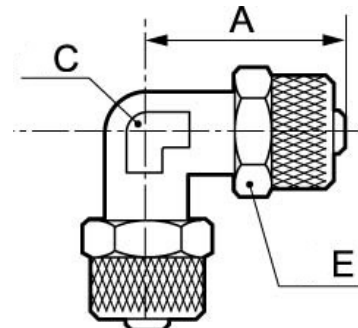

RACCORDI A CALZAMENTO

Gomito pari 90° - RB6

15

Temperatura min/max

-20 / 80 °C

Codice	Dim. A (mm)	Dim. C (mm)	Dim. E (mm)
RB6 6	27.5	9	12
RB6 8	29.5	12	14
RB6 10	33.5	12	16